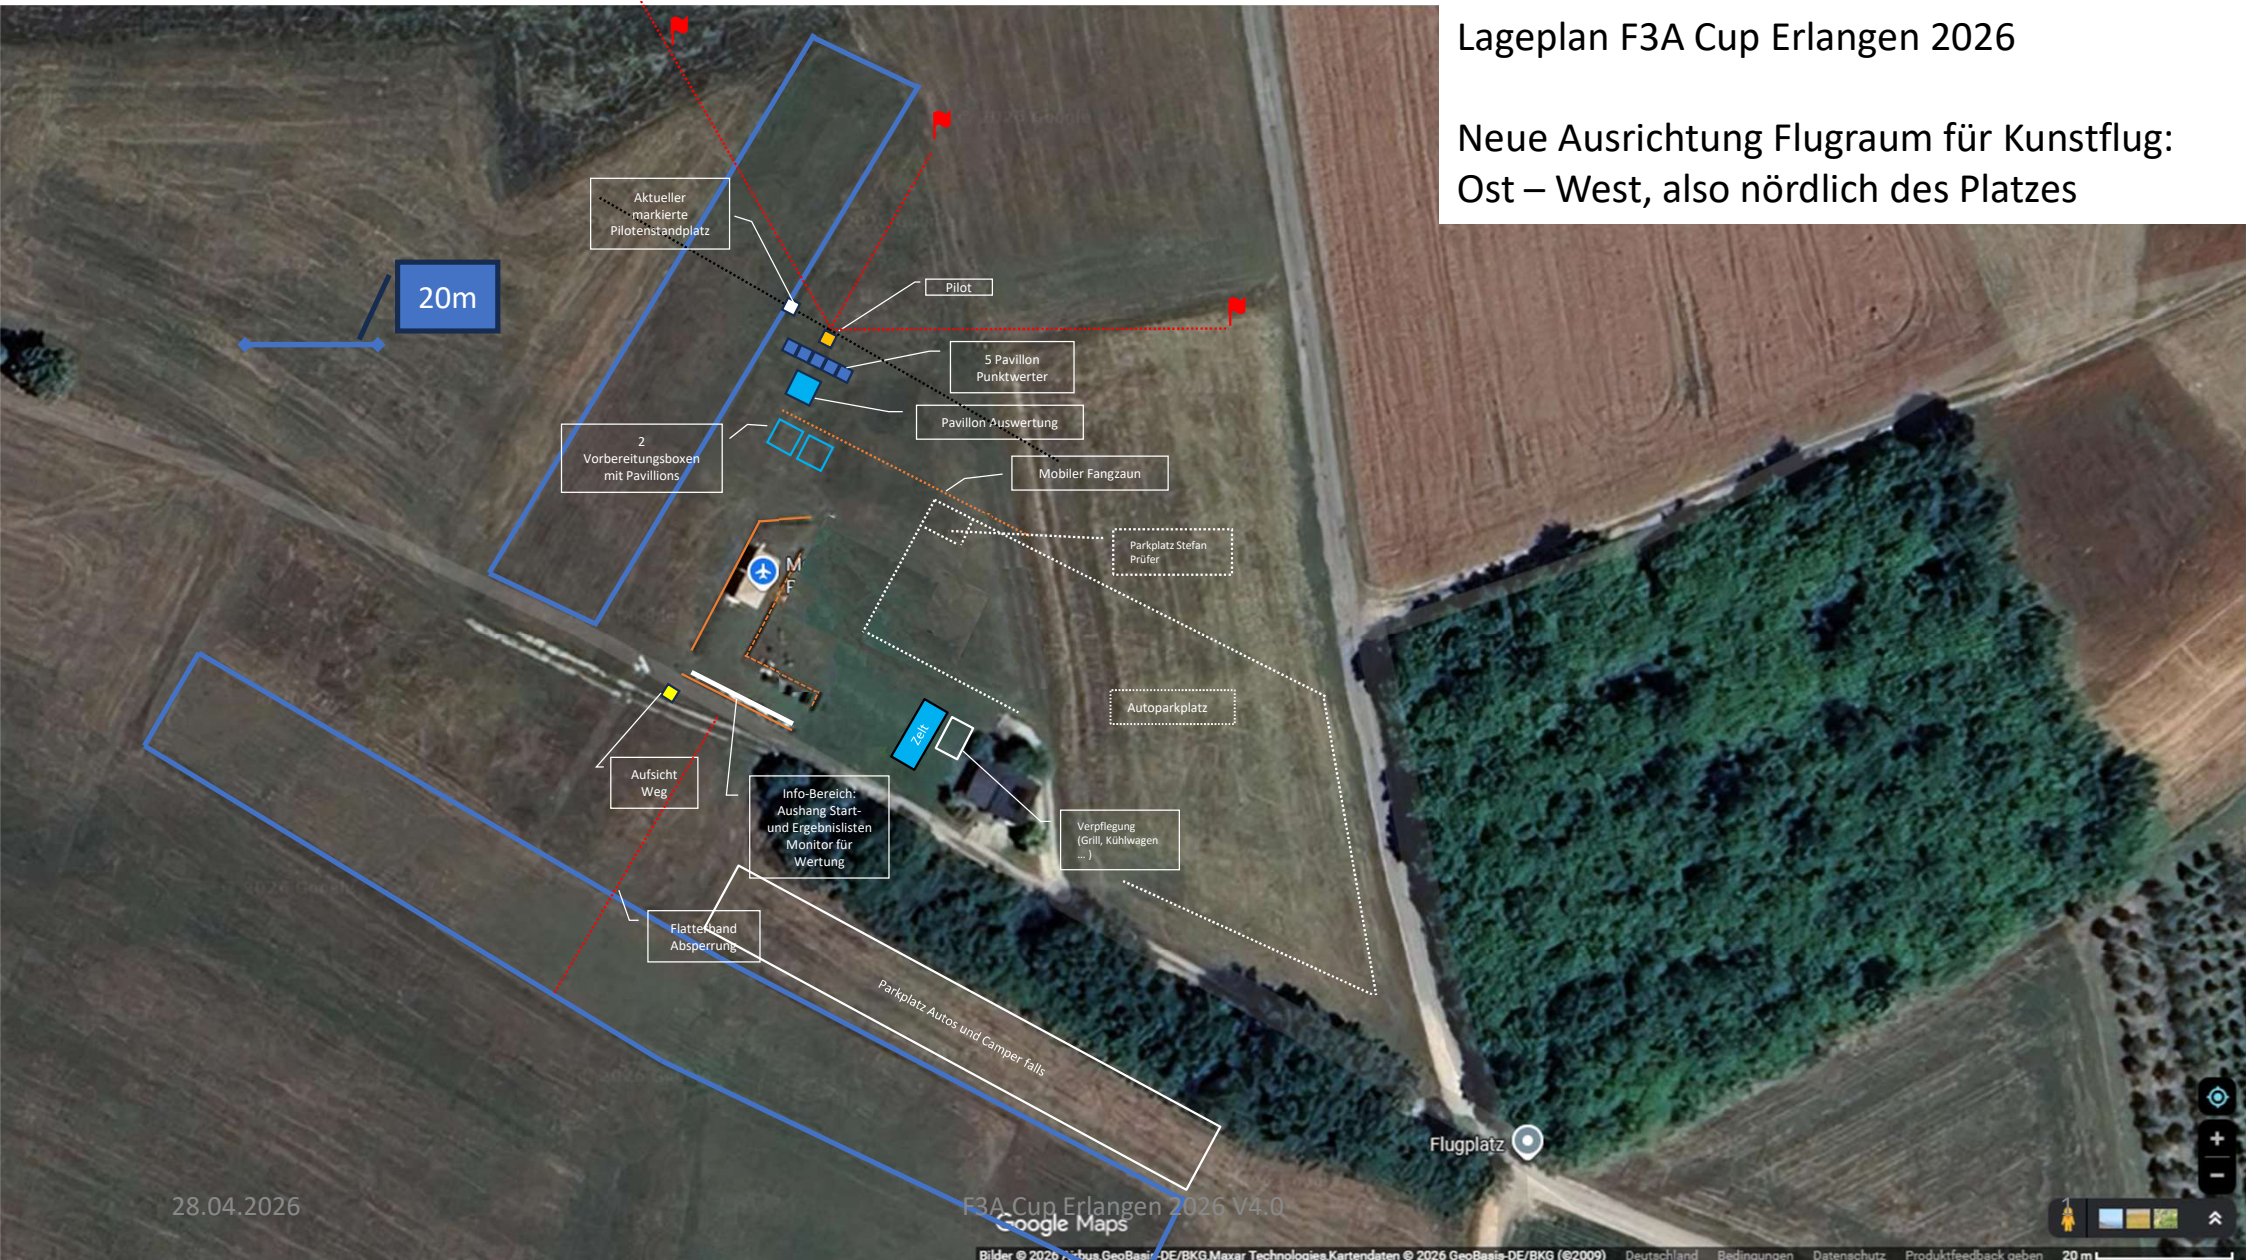

# Lageplan F3A Cup Erlangen 2026

Neue Ausrichtung Flugraum für Kunstflug:  
Ost – West, also nördlich des Platzes

28.04.2026

F3A Cup Erlangen 2026 V4.0

Google Maps

## Lageplan F3A Cup Erlangen 2026

### Detailansicht

Neue Ausrichtung Flugraum für Kunstflug:  
Ost – West, also nördlich des Platzes